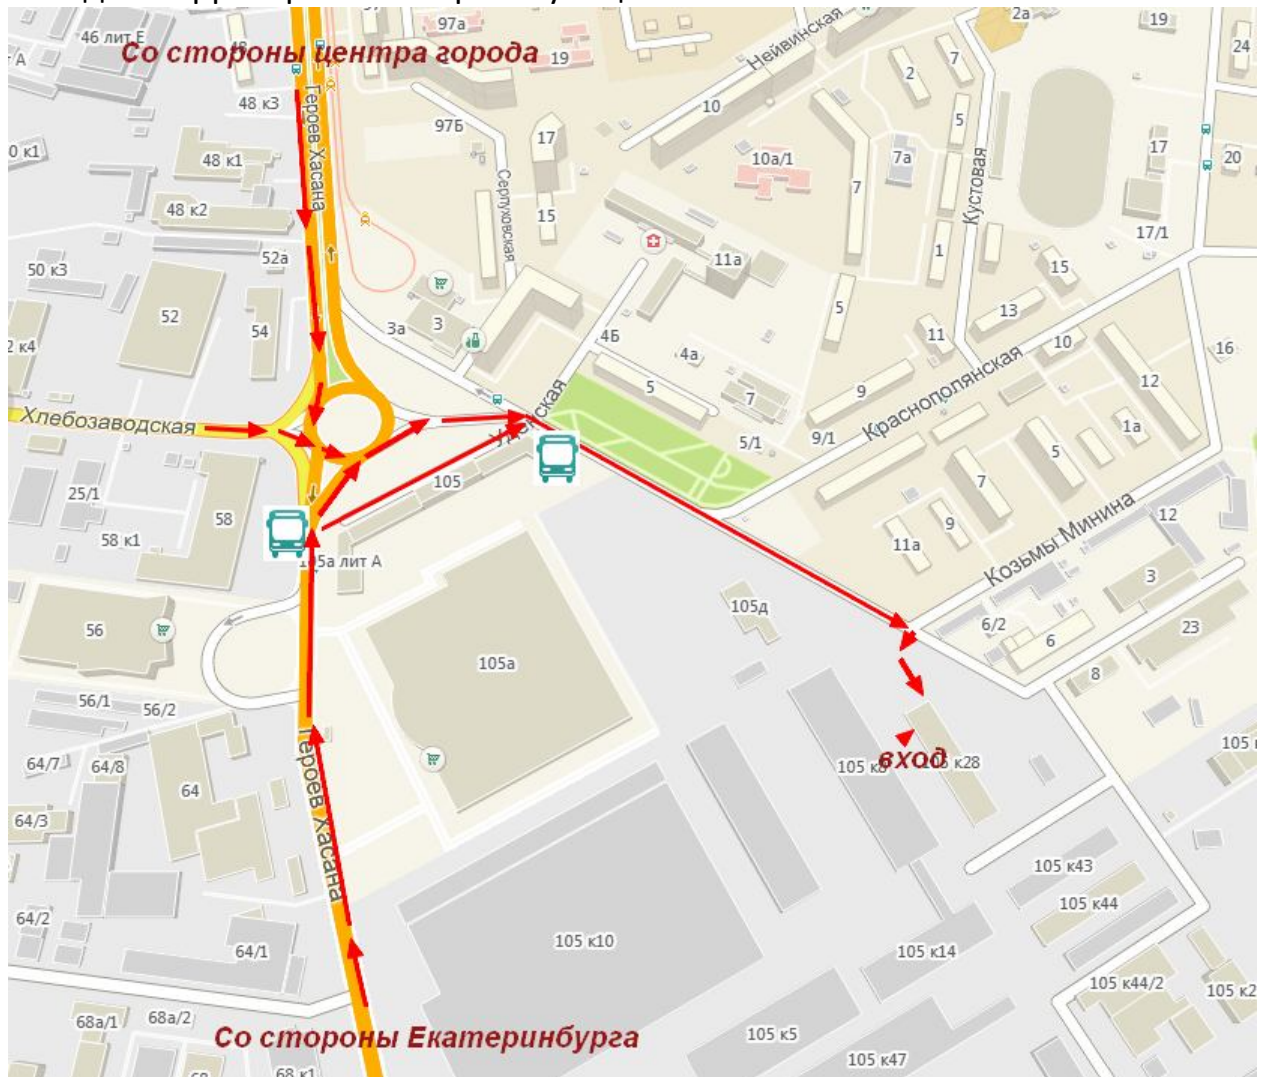

Схема проезда в Компанию «Т.Б.М.», г. Пермь

На общественном транспорте

Автобус № 19,10, 74, 121 маршрут.

Остановка Велта

Далее пешком до улицы Козьмы Минина

Въезд на территорию со стороны улицы Козьмы Минина